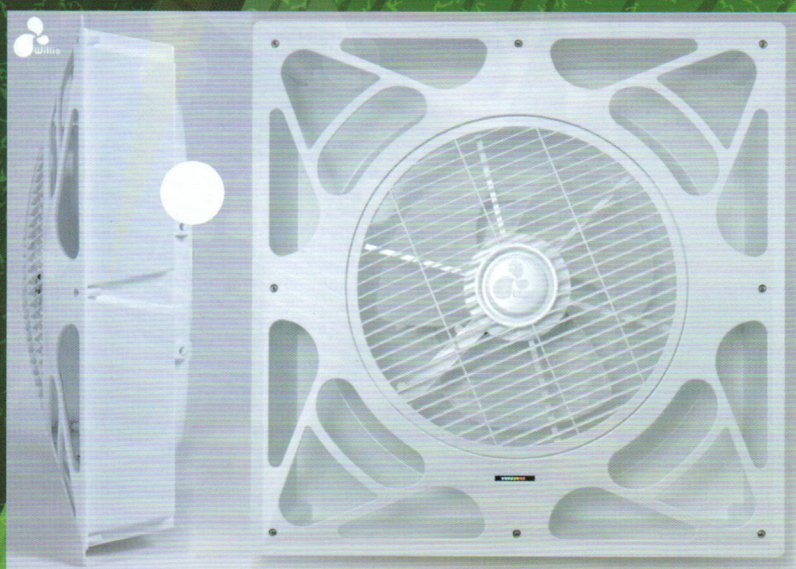

空氣清淨の專家

抗菌 清新 脫臭 節能

一次到位! DC INVETER

品名		威利 DC 變頻節能風扇			
品號	一般型	WL-15WV1D	WL-35WV1D	WL-35WV2D	WL-55WV1D
	負離子型	WL-15WV1CD	WL-35WV1CD	WL-35WV2CD	WL-55WV1CD
	光觸媒型	WL-15WV1PD	WL-35WV1PD	WL-35WV2PD	WL-55WV1PD
款式	密封式	外接風管式8"	外接風管式10"	吸頂式 [有割口(側面)]	
使用電壓	DC24V	DC24V	DC24V	DC24V	
風扇規格尺寸	公制: 598*598*200mm 英吋: 2*2*0.66 (呎)				
內框尺寸(無框)	公制: 575*575*200mm	公制: 575*575*350mm	公制: 575*575*400mm	公制: 575*575*200mm	
內框尺寸(含框)	公制: 615*615*200mm	公制: 615*615*350mm	公制: 615*615*400mm	公制: 615*615*200mm	
遙控器最遠控制距離	12m	12m	12m	12m	
天花板內藏高度	13CM	13CM	13CM	無	
裸露高度	7CM	7CM	7CM	20CM	
出風口口徑	16"	16"	16"	16"	
扇葉外徑	14"±5%	14"±5%	14"±5%	14"±5%	
背板圓板口徑	無	10"±5%	10"±5%	無	
外接風管口徑	無	8"±5%	10"±5%	無	
外接風管高度	無	1.5"	3.0"	無	
適用坪數	3~4坪	3~4坪	3~4坪	3~4坪	
消耗電量(W) / 高速	21.3W	21.3W	21.3W	21.3W	
重量	一般型	5Kg	5Kg	5Kg	5Kg
	負離子型	5Kg	5Kg	5Kg	5Kg
	光觸媒型	6Kg	6Kg	6Kg	6Kg

光淨化節能風扇除了一般功能外，另具備：

功能	說明	適用場所
殺菌	自由離子基會破壞細菌細胞膜，使細胞質流失，進而將細胞核氧化而殺死細菌。	實驗證明對葡萄球菌、綠膿桿菌、大腸桿菌、霉菌等有效。
除臭	氨氣	醫院、老人護理中心、廁所、糞珠涉及臭味等。
	乙醛	戲院、小鋼珠、遊樂場等。
	一氧化碳	小客車、使用暖氣石油爐。
	苯乙烯、丙烯、乙炔、等	石化工廠、青果倉庫、橡膠加工廠。
淨化空氣	甲硫醇、硫化氫	實驗室。
	維護及改善室內空氣品質	建議室內每四坪地板面積安裝一台

台灣本地產 · 附3000萬產品責任險

台灣新型專利 M345885 / M339593、日本實用新案3145410號

美國、泰國、大陸... 多國專利

SGS (台灣檢驗中心) 抑菌能力效果開機1hr. 除菌率 > 80.7%